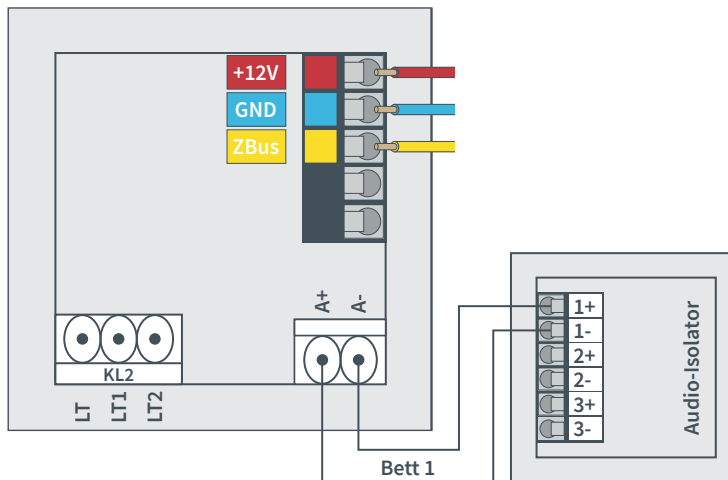

Montageanleitung für:

30 08 51 RT-NSM-TON-MV

30 08 53 RT-NSM-DIA-TON-MV

30 08 43 RT-NS-TON-MVE-P7

30 08 44 RT-NS-DIA-TON-MVE-P7

Sicherheitshinweise

Gefahr: Der Magnetsteckkontakt bei den SafePlug Varianten enthält Neodym-Magnete. Diese Magnete können sich auf die Funktion von Herzschrittmachern und anderen implantierten Medizinprodukten sowie Speichermedien auswirken. Es ist also zu solchen Geräten ein möglichst großer Abstand (min. 30 cm) einzuhalten.

Das Audiosignal muss in eigener, durchgängig geschirmter Mantelleitung geführt und der Leitungsschirm einseitig mit der Lichtruf-Masse (ZBUS-GND) verbunden werden. Abisolierung bis max. 10 cm zulässig. Der Abstand zwischen Bus- und Audio-Leitung muss mindestens 20 cm betragen. Beide Schirme (Bus und Audio) sind unbedingt auf Lichtruf GND zu legen.