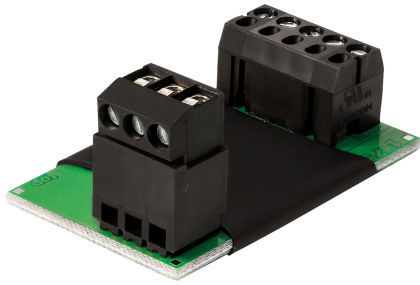

Interfaces IF-ZS-FL-ZB

Datenblatt-Nr.: 300725 / Stand: 2024/10/09

Hersteller: hospicall GmbH

Produkt: Interfaces IF-ZS-FL-ZB

Artikelnummer: 300725

Bezeichnung neu: Interface IF-ZS-FL-ZB

Kurzbeschreibung neu: IF-ZS-FL-ZB

Bezeichnung alt: Elektronik zum Anschluss einer Zimmersignalleuchte weiß/rot/grün/gelb P7

Kurzbeschreibung alt: ZL-FL-P7

Verwendung: Rufsystem P7

sind speziell für einzelne Systeme konzipierte und zugelassene Komponenten

Interfaces IF-ZS-FL-ZB ermöglichen den Anschluss von Design- und Fremdleuchten mit 12 V und 24 V an den P7 Zimmerbus (GND geschaltet). Die Kanäle sind jeweils mit max. 20 mA pro Kanal belastbar. Bei 24 V Leuchten ist zusätzlich die +24 V Leitung vom Stationsbus erforderlich (Stützpunktklemme vorhanden). Auch hier erfolgt die Ansteuerung über GND. Der Systemanschluss erfolgt über den Zimmerbus und die Funktionsüberwachung durch das übergeordnete Modul oder Terminal

Zum Anschluss von:

Mechanische Eigenschaften

Maße (H x B x T): 81 x 23 x 22 mm

Gewicht netto: g

Material:

Montage: Einbau in UP-Schalterdose nach DIN 49073

Farbe:

Elektrische Schnittstellen: