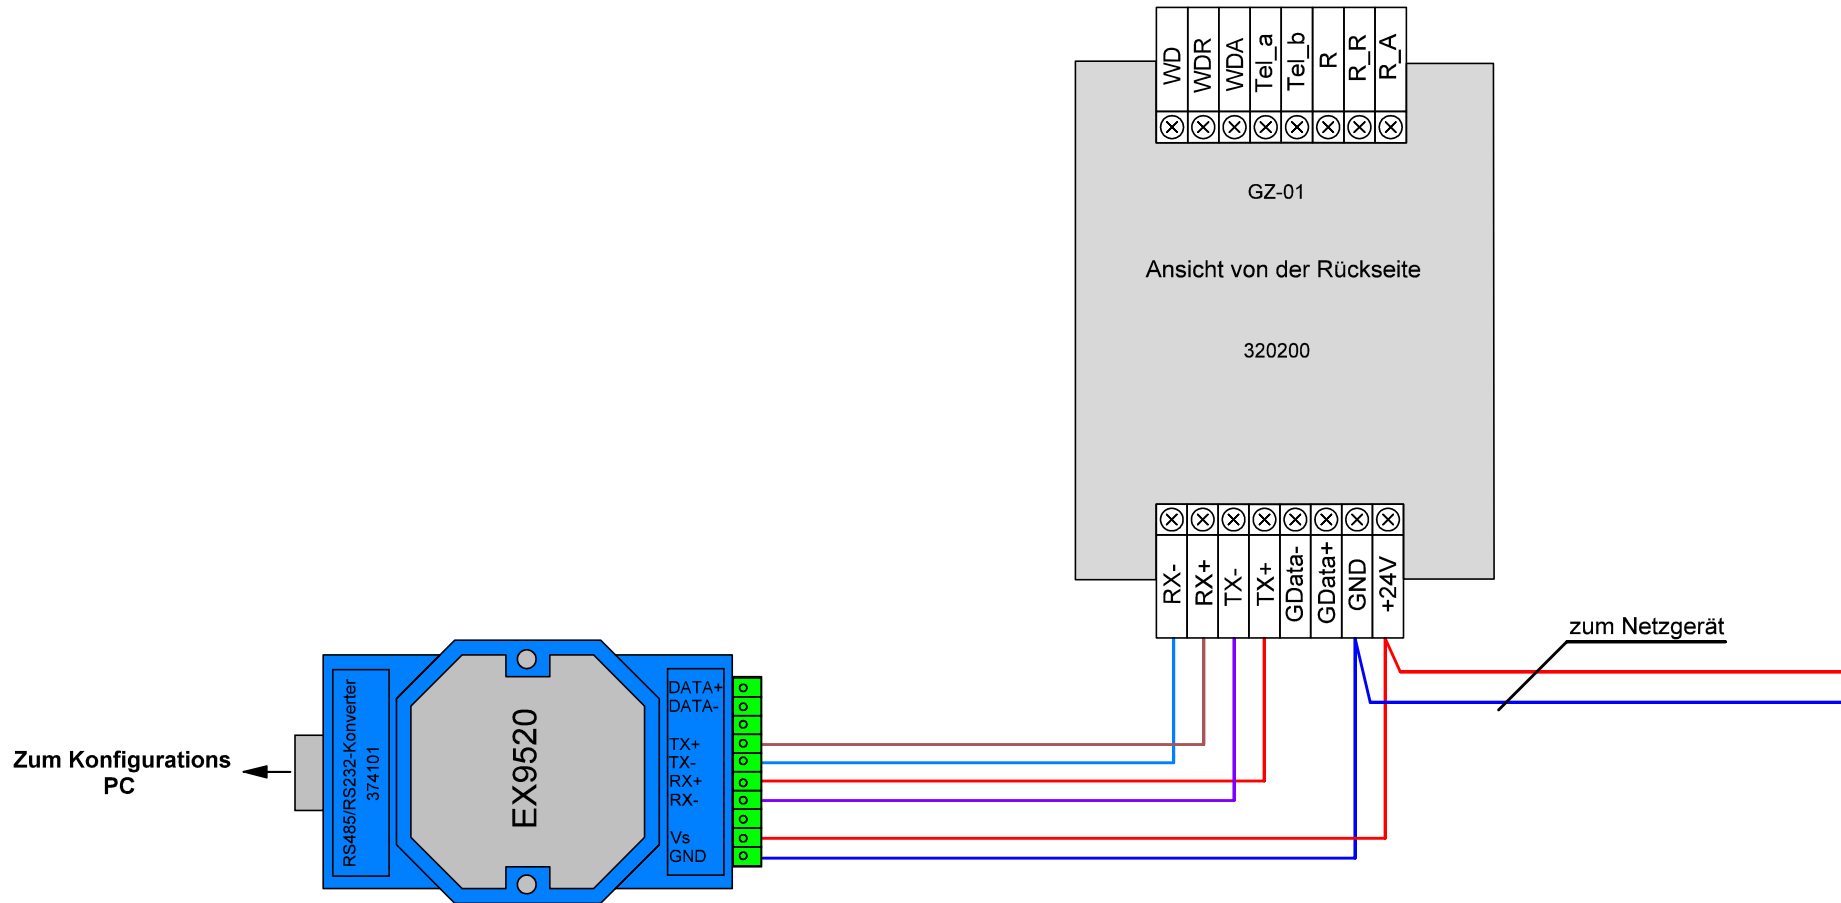

A

B

C

D

E

F

Verdrahtung - Gruppencentrale über RS232 - RS485 Adapter mit PC

Änderungen		Datum	Name	Bezeichnung:	Blattzahl:
Datum	Name	gez.: 28.05.2012	H. Beutler	Schnittstellen-Konverter	1
		gepr.:			Blatt-Nr.:
		RS485/RS232-Konverter 374101		Zeichnungs-Nr.:	1
				hc01018A	